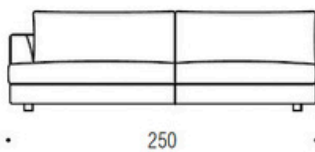

Bench cm 220 with left armrest (also available with right armrest)
Panchetta cm 220 con bracciolo sinistro (disponibile anche con bracciolo destro)
 Bank 220 cm mit linker Armlehne (auch mit rechter Armlehne erhältlich)

Endunit cm 163
Isola cm 163
 Endgerät cm 163

Pouf cm 103x103
Pouf cm 103x103
 Hocker cm 103x103

Pouf diameter cm 60/100
Pouf diametro cm 60/100
 Hocker Durchmesser cm 60/100

Albert Up

Element cm 250 left (also available right)
Laterale cm 250 sinistro (disponibile anche destro)
 Element cm 250 links (rechts auch erhältlich)

Corner sofa cm 210 left (also available right)
Divano angolare cm 210 sinistro (disponibile anche destro)
 Ecksofa cm 210 links (rechts auch erhältlich)

Corner sofa cm 240 left (also available right)
Divano angolare cm 240 sinistro (disponibile anche destro)
 Ecksofa cm 240 links (rechts auch erhältlich)

Corner sofa cm 270 left (also available right)
Divano angolare cm 270 sinistro (disponibile anche destro)
 Ecksofa cm 270 links (rechts auch erhältlich)

Chaise longue cm 200 right (also available left)
Chaise longue cm 200 destra (disponibile anche sinistra)
 Chaise longue cm 200 rechts (links auch erhältlich)