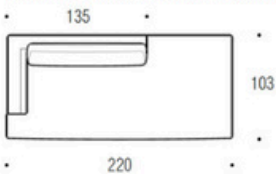

Element cm 190 left (also available right)
Laterale cm 190 sinistro (disponibile anche destro)
 Element cm 190 links (rechts auch erhältlich)

Sofa cm 270
Divano cm 270
 Sofa cm 270

Element cm 220 left (also available right)
Laterale cm 220 sinistro (disponibile anche destro)
 Element cm 220 links (rechts auch erhältlich)

Albert Up

Chaise longue cm 163 right (also available left)
Chaise longue cm 163 destra (disponibile anche sinistra)
 Chaise longue cm 163 rechts (links auch erhältlich)

Chaise longue cm 180 right (also available left)
Chaise longue cm 180 destra (disponibile anche sinistra)
 Chaise longue cm 180 rechts (links auch erhältlich)

Bench cm 220 with left armrest (also available with right armrest)
Panchetta cm 220 con bracciolo sinistro (disponibile anche con bracciolo destro)
 Bank 220 cm mit linker Armlehne (auch mit rechter Armlehne erhältlich)

Endunit cm 163
Isola cm 163
 Endgerät cm 163

Pouf cm 103x103
Pouf cm 103x103
 Hocker cm 103x103

Pouf diameter cm 60/100
Pouf diametro cm 60/100
 Hocker Durchmesser cm 60/100

Albert Up

Element cm 250 left (also available right)
Laterale cm 250 sinistro (disponibile anche destro)
 Element cm 250 links (rechts auch erhältlich)