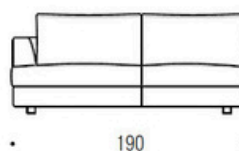

Albert Up

Albert Up

Sofa cm 210
Divano cm 210
 Sofa cm 210

Element cm 135 left (also available right)
Laterale cm 135 sinistro (disponibile anche destro)
 Element cm 135 links (rechts auch erhältlich)

Sofa cm 240
Divano cm 240
 Sofa cm 240

Element cm 190 left (also available right)
Laterale cm 190 sinistro (disponibile anche destro)
 Element cm 190 links (rechts auch erhältlich)

Sofa cm 270
Divano cm 270
 Sofa cm 270

Element cm 220 left (also available right)
Laterale cm 220 sinistro (disponibile anche destro)
 Element cm 220 links (rechts auch erhältlich)

Albert Up

Chaise longue cm 163 right (also available left)
Chaise longue cm 163 destra (disponibile anche sinistra)
 Chaise longue cm 163 rechts (links auch erhältlich)

Chaise longue cm 180 right (also available left)
Chaise longue cm 180 destra (disponibile anche sinistra)
 Chaise longue cm 180 rechts (links auch erhältlich)

Endunit cm 163
Isola cm 163
 Endgerät cm 163

Pouf cm 103x103
Pouf cm 103x103
 Hocker cm 103x103

Pouf diameter cm 60/100
Pouf diametro cm 60/100
 Hocker Durchmesser cm 60/100

Albert Up

Element cm 250 left (also available right)
Laterale cm 250 sinistro (disponibile anche destro)
 Element cm 250 links (rechts auch erhältlich)