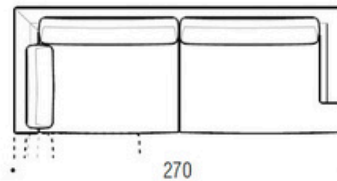

Bench cm 220 with left armrest (also available with right armrest)
Panchetta cm 220 con bracciolo sinistro (disponibile anche con bracciolo destro)
 Bank 220 cm mit linker Armlehne (auch mit rechter Armlehne erhältlich)

Endunit cm 163
Isola cm 163
 Endgerät cm 163

Pouf cm 103x103
Pouf cm 103x103
 Hocker cm 103x103

Pouf diameter cm 60/100
Pouf diametro cm 60/100
 Hocker Durchmesser cm 60/100

Albert Up

Element cm 250 left (also available right)
Laterale cm 250 sinistro (disponibile anche destro)
 Element cm 250 links (rechts auch erhältlich)

Corner sofa cm 210 left (also available right)
Divano angolare cm 210 sinistro (disponibile anche destro)
 Ecksofa cm 210 links (rechts auch erhältlich)

Corner sofa cm 240 left (also available right)
Divano angolare cm 240 sinistro (disponibile anche destro)
 Ecksofa cm 240 links (rechts auch erhältlich)

Corner sofa cm 270 left (also available right)
Divano angolare cm 270 sinistro (disponibile anche destro)
 Ecksofa cm 270 links (rechts auch erhältlich)

Chaise longue cm 200 right (also available left)
Chaise longue cm 200 destra (disponibile anche sinistra)
 Chaise longue cm 200 rechts (links auch erhältlich)