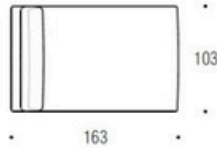

Element cm 190 left (also available right)
Laterale cm 190 sinistro (disponibile anche destro)
 Element cm 190 links (rechts auch erhältlich)

Sofa cm 270
Divano cm 270
 Sofa cm 270

Element cm 220 left (also available right)
Laterale cm 220 sinistro (disponibile anche destro)
 Element cm 220 links (rechts auch erhältlich)

Albert Up

Chaise longue cm 163 right (also available left)
Chaise longue cm 163 destra (disponibile anche sinistra)
 Chaise longue cm 163 rechts (links auch erhältlich)

Chaise longue cm 180 right (also available left)
Chaise longue cm 180 destra (disponibile anche sinistra)
 Chaise longue cm 180 rechts (links auch erhältlich)

Bench cm 220 with left armrest (also available with right armrest)
Panchetta cm 220 con bracciolo sinistro (disponibile anche con bracciolo destro)
 Bank 220 cm mit linker Armlehne (auch mit rechter Armlehne erhältlich)

Endunit cm 163
Isola cm 163
 Endgerät cm 163

Pouf cm 103x103
Pouf cm 103x103
 Hocker cm 103x103

Pouf diameter cm 60/100
Pouf diametro cm 60/100
 Hocker Durchmesser cm 60/100

Albert Up

Element cm 250 left (also available right)
Laterale cm 250 sinistro (disponibile anche destro)
 Element cm 250 links (rechts auch erhältlich)