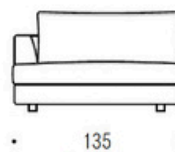

Albert Up

Albert Up

Sofa cm 210
Divano cm 210
 Sofa cm 210

Element cm 135 left (also available right)
Laterale cm 135 sinistro (disponibile anche destro)
 Element cm 135 links (rechts auch erhältlich)

Sofa cm 240
Divano cm 240
 Sofa cm 240

Element cm 190 left (also available right)
Laterale cm 190 sinistro (disponibile anche destro)
 Element cm 190 links (rechts auch erhältlich)

Sofa cm 270
Divano cm 270
 Sofa cm 270

Element cm 220 left (also available right)
Laterale cm 220 sinistro (disponibile anche destro)
 Element cm 220 links (rechts auch erhältlich)

Albert Up

Chaise longue cm 163 right (also available left)
Chaise longue cm 163 destra (disponibile anche sinistra)
 Chaise longue cm 163 rechts (links auch erhältlich)

Chaise longue cm 180 right (also available left)
Chaise longue cm 180 destra (disponibile anche sinistra)
 Chaise longue cm 180 rechts (links auch erhältlich)

Endunit cm 163
Isola cm 163
 Endgerät cm 163

Pouf cm 103x103
Pouf cm 103x103
 Hocker cm 103x103

Pouf diameter cm 60/100
Pouf diametro cm 60/100
 Hocker Durchmesser cm 60/100

Albert Up

Element cm 250 left (also available right)
Laterale cm 250 sinistro (disponibile anche destro)
 Element cm 250 links (rechts auch erhältlich)