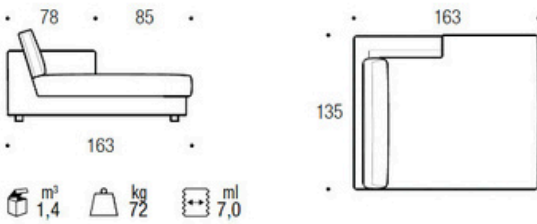

Albert Up

Albert Up

Sofa cm 210
Divano cm 210
 Sofa cm 210

Element cm 135 left (also available right)
Laterale cm 135 sinistro (disponibile anche destro)
 Element cm 135 links (rechts auch erhältlich)

Sofa cm 240
Divano cm 240
 Sofa cm 240

Element cm 190 left (also available right)
Laterale cm 190 sinistro (disponibile anche destro)
 Element cm 190 links (rechts auch erhältlich)

Sofa cm 270
Divano cm 270
 Sofa cm 270

Element cm 220 left (also available right)
Laterale cm 220 sinistro (disponibile anche destro)
 Element cm 220 links (rechts auch erhältlich)

Albert Up

Chaise longue cm 163 right (also available left)
Chaise longue cm 163 destra (disponibile anche sinistra)
 Chaise longue cm 163 rechts (links auch erhältlich)

Chaise longue cm 180 right (also available left)
Chaise longue cm 180 destra (disponibile anche sinistra)
 Chaise longue cm 180 rechts (links auch erhältlich)

Endunit cm 163
Isola cm 163
 Endgerät cm 163

Pouf cm 103x103
Pouf cm 103x103
 Hocker cm 103x103

Pouf diameter cm 60/100
Pouf diametro cm 60/100
 Hocker Durchmesser cm 60/100

Albert Up

Element cm 250 left (also available right)
Laterale cm 250 sinistro (disponibile anche destro)
 Element cm 250 links (rechts auch erhältlich)