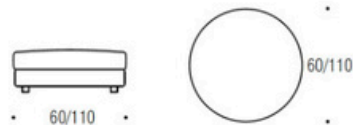

Albert Up

Chaise longue cm 163 right (also available left)
Chaise longue cm 163 destra (disponibile anche sinistra)
 Chaise longue cm 163 rechts (links auch erhältlich)

Chaise longue cm 180 right (also available left)
Chaise longue cm 180 destra (disponibile anche sinistra)
 Chaise longue cm 180 rechts (links auch erhältlich)

Bench cm 220 with left armrest (also available with right armrest)
Panchetta cm 220 con bracciolo sinistro (disponibile anche con bracciolo destro)
 Bank 220 cm mit linker Armlehne (auch mit rechter Armlehne erhältlich)

Endunit cm 163
Isola cm 163
 Endgerät cm 163

Pouf cm 103x103
Pouf cm 103x103
 Hocker cm 103x103

Pouf diameter cm 60/100
Pouf diametro cm 60/100
 Hocker Durchmesser cm 60/100

Albert Up

Element cm 250 left (also available right)
Laterale cm 250 sinistro (disponibile anche destro)
 Element cm 250 links (rechts auch erhältlich)