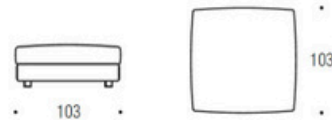

Element cm 190 left (also available right)
Laterale cm 190 sinistro (disponibile anche destro)
 Element cm 190 links (rechts auch erhältlich)

Sofa cm 270
Divano cm 270
 Sofa cm 270

Element cm 220 left (also available right)
Laterale cm 220 sinistro (disponibile anche destro)
 Element cm 220 links (rechts auch erhältlich)

Albert Up

Chaise longue cm 163 right (also available left)
Chaise longue cm 163 destra (disponibile anche sinistra)
 Chaise longue cm 163 rechts (links auch erhältlich)

Chaise longue cm 180 right (also available left)
Chaise longue cm 180 destra (disponibile anche sinistra)
 Chaise longue cm 180 rechts (links auch erhältlich)

Bench cm 220 with left armrest (also available with right armrest)
Panchetta cm 220 con bracciolo sinistro (disponibile anche con bracciolo destro)
 Bank 220 cm mit linker Armlehne (auch mit rechter Armlehne erhältlich)

Endunit cm 163
Isola cm 163
 Endgerät cm 163

Pouf cm 103x103
Pouf cm 103x103
 Hocker cm 103x103

Pouf diameter cm 60/100
Pouf diametro cm 60/100
 Hocker Durchmesser cm 60/100

Albert Up

Element cm 250 left (also available right)
Laterale cm 250 sinistro (disponibile anche destro)
 Element cm 250 links (rechts auch erhältlich)