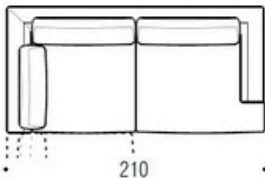

Bench cm 220 with left armrest (also available with right armrest)
Panchetta cm 220 con bracciolo sinistro (disponibile anche con bracciolo destro)
 Bank 220 cm mit linker Armlehne (auch mit rechter Armlehne erhältlich)

Endunit cm 163
Isola cm 163
 Endgerät cm 163

Pouf cm 103x103
Pouf cm 103x103
 Hocker cm 103x103

Pouf diameter cm 60/100
Pouf diametro cm 60/100
 Hocker Durchmesser cm 60/100

Albert Up

Element cm 250 left (also available right)
Laterale cm 250 sinistro (disponibile anche destro)
 Element cm 250 links (rechts auch erhältlich)

Corner sofa cm 210 left (also available right)
Divano angolare cm 210 sinistro (disponibile anche destro)
 Ecksofa cm 210 links (rechts auch erhältlich)

Corner sofa cm 240 left (also available right)
Divano angolare cm 240 sinistro (disponibile anche destro)
 Ecksofa cm 240 links (rechts auch erhältlich)