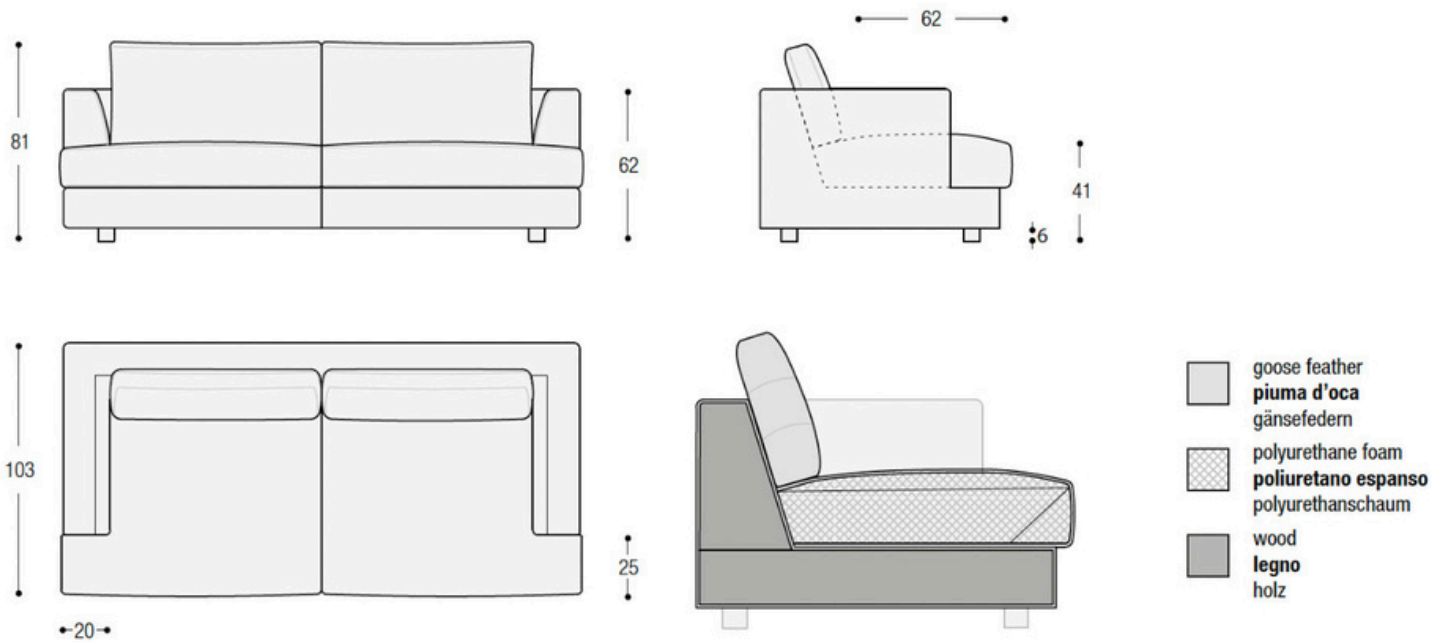

Albert Up

Albert Up

Sofa cm 210
Divano cm 210
 Sofa cm 210

Element cm 135 left (also available right)
Laterale cm 135 sinistro (disponibile anche destro)
 Element cm 135 links (rechts auch erhältlich)

Sofa cm 240
Divano cm 240
 Sofa cm 240

Element cm 190 left (also available right)
Laterale cm 190 sinistro (disponibile anche destro)
 Element cm 190 links (rechts auch erhältlich)

Sofa cm 270
Divano cm 270
 Sofa cm 270

Element cm 220 left (also available right)
Laterale cm 220 sinistro (disponibile anche destro)
 Element cm 220 links (rechts auch erhältlich)

Endunit cm 163
Isola cm 163
 Endgerät cm 163

Pouf cm 103x103
Pouf cm 103x103
 Hocker cm 103x103

Pouf diameter cm 60/100
Pouf diametro cm 60/100
 Hocker Durchmesser cm 60/100

Albert Up

Element cm 250 left (also available right)
Laterale cm 250 sinistro (disponibile anche destro)
 Element cm 250 links (rechts auch erhältlich)

Corner sofa cm 210 left (also available right)
Divano angolare cm 210 sinistro (disponibile anche destro)
 Ecksofa cm 210 links (rechts auch erhältlich)

Corner sofa cm 240 left (also available right)
Divano angolare cm 240 sinistro (disponibile anche destro)
 Ecksofa cm 240 links (rechts auch erhältlich)