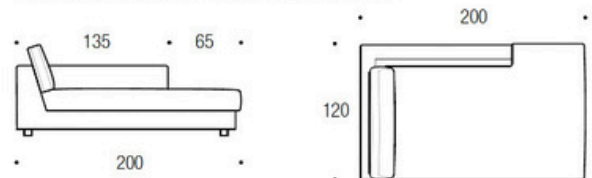

Albert Up

Albert Up

Sofa cm 210
Divano cm 210
 Sofa cm 210

Element cm 135 left (also available right)
Laterale cm 135 sinistro (disponibile anche destro)
 Element cm 135 links (rechts auch erhältlich)

Sofa cm 240
Divano cm 240
 Sofa cm 240

Endunit cm 163
Isola cm 163
 Endgerät cm 163

Pouf cm 103x103
Pouf cm 103x103
 Hocker cm 103x103

Pouf diameter cm 60/100
Pouf diametro cm 60/100
 Hocker Durchmesser cm 60/100

Albert Up

Element cm 250 left (also available right)
Laterale cm 250 sinistro (disponibile anche destro)
 Element cm 250 links (rechts auch erhältlich)

Corner sofa cm 210 left (also available right)
Divano angolare cm 210 sinistro (disponibile anche destro)
 Ecksofa cm 210 links (rechts auch erhältlich)

Corner sofa cm 240 left (also available right)
Divano angolare cm 240 sinistro (disponibile anche destro)
 Ecksofa cm 240 links (rechts auch erhältlich)

Corner sofa cm 270 left (also available right)
Divano angolare cm 270 sinistro (disponibile anche destro)
 Ecksofa cm 270 links (rechts auch erhältlich)

Chaise longue cm 200 right (also available left)
Chaise longue cm 200 destra (disponibile anche sinistra)
 Chaise longue cm 200 rechts (links auch erhältlich)