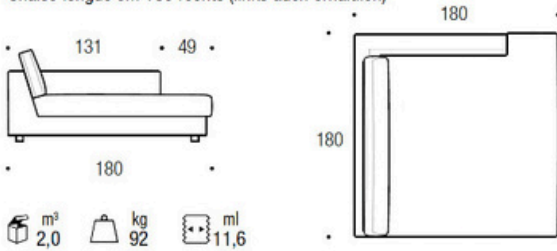

Albert Up

Albert Up

Sofa cm 210
Divano cm 210
 Sofa cm 210

Element cm 135 left (also available right)
Laterale cm 135 sinistro (disponibile anche destro)
 Element cm 135 links (rechts auch erhältlich)

Sofa cm 240
Divano cm 240
 Sofa cm 240

Element cm 190 left (also available right)
Laterale cm 190 sinistro (disponibile anche destro)
 Element cm 190 links (rechts auch erhältlich)

Sofa cm 270
Divano cm 270
 Sofa cm 270

Element cm 220 left (also available right)
Laterale cm 220 sinistro (disponibile anche destro)
 Element cm 220 links (rechts auch erhältlich)

Albert Up

Chaise longue cm 163 right (also available left)
Chaise longue cm 163 destra (disponibile anche sinistra)
 Chaise longue cm 163 rechts (links auch erhältlich)

Chaise longue cm 180 right (also available left)
Chaise longue cm 180 destra (disponibile anche sinistra)
 Chaise longue cm 180 rechts (links auch erhältlich)

Endunit cm 163
Isola cm 163
 Endgerät cm 163

Pouf cm 103x103
Pouf cm 103x103
 Hocker cm 103x103

Pouf diameter cm 60/100
Pouf diametro cm 60/100
 Hocker Durchmesser cm 60/100

Albert Up

Element cm 250 left (also available right)
Laterale cm 250 sinistro (disponibile anche destro)
 Element cm 250 links (rechts auch erhältlich)