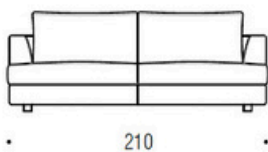

Albert Up

Albert Up

Sofa cm 210
Divano cm 210
 Sofa cm 210

Element cm 135 left (also available right)
Laterale cm 135 sinistro (disponibile anche destro)
 Element cm 135 links (rechts auch erhältlich)

Sofa cm 240
Divano cm 240
 Sofa cm 240

Element cm 190 left (also available right)
Laterale cm 190 sinistro (disponibile anche destro)
 Element cm 190 links (rechts auch erhältlich)

Sofa cm 270
Divano cm 270
 Sofa cm 270

Element cm 220 left (also available right)
Laterale cm 220 sinistro (disponibile anche destro)
 Element cm 220 links (rechts auch erhältlich)

Albert Up

Chaise longue cm 163 right (also available left)
Chaise longue cm 163 destra (disponibile anche sinistra)
 Chaise longue cm 163 rechts (links auch erhältlich)

Chaise longue cm 180 right (also available left)
Chaise longue cm 180 destra (disponibile anche sinistra)
 Chaise longue cm 180 rechts (links auch erhältlich)

Endunit cm 163
Isola cm 163
 Endgerät cm 163

Pouf cm 103x103
Pouf cm 103x103
 Hocker cm 103x103

Pouf diameter cm 60/100
Pouf diametro cm 60/100
 Hocker Durchmesser cm 60/100

Albert Up

Element cm 250 left (also available right)
Laterale cm 250 sinistro (disponibile anche destro)
 Element cm 250 links (rechts auch erhältlich)